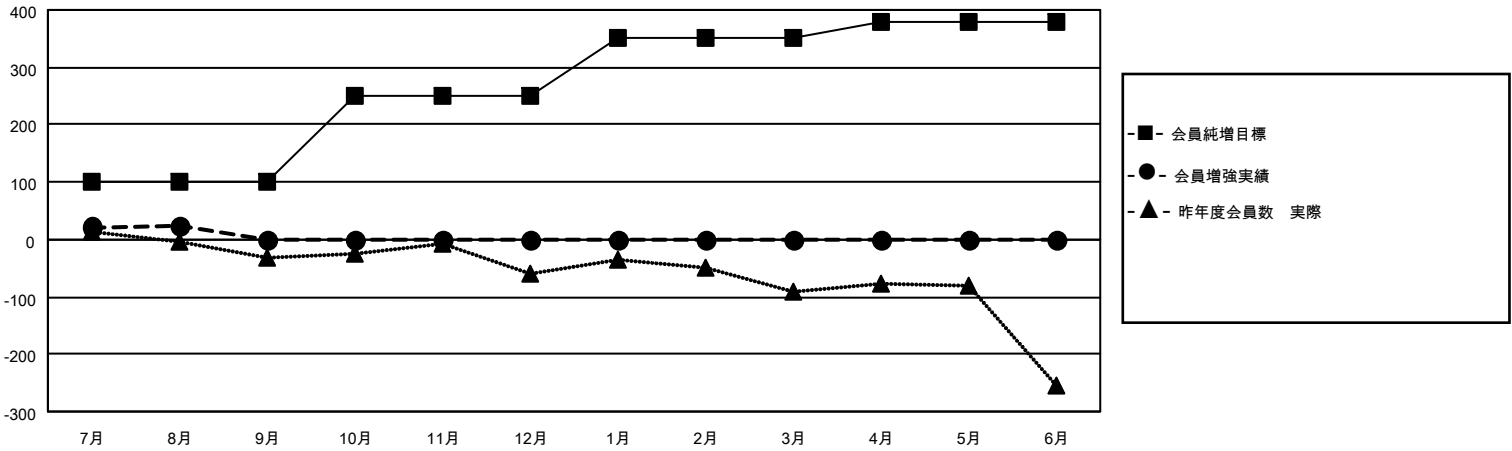

会員目標及び実績累計

解散クラブ: 0

退会者

物故会員	7
クラブ解散	0
その他	57
合計	64

52 CLUBS OF 137 一名以上の新会
員を登録

[会員累計データを見るには、ここをクリック](#)

男女別

男性	4,022 (77.29%)
女性	1,182 (22.71%)
NON BINARY	0 (0.00%)
PREFER NOT TO ANSWER	0 (0.00%)

世帯主/家族会員合計 1,472

国際会費半額の家族会員 783