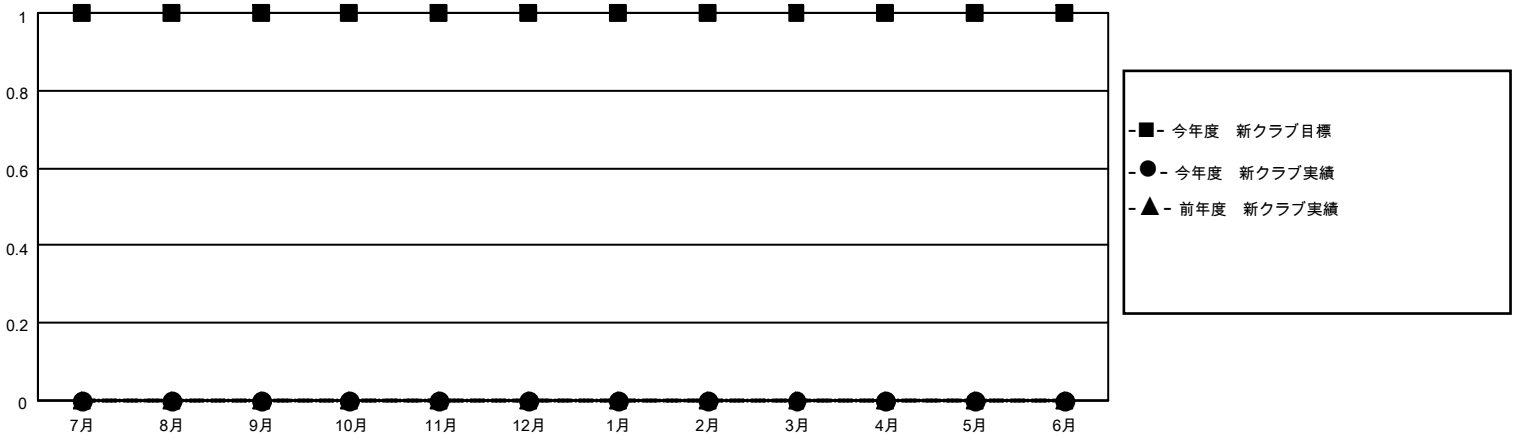

MONTHLY MEMBERSHIP PROGRESS REPORT

地域 JAPAN

District 336 A

Results as of: 8/31/2022

クラブ			
結果：2022-2023			
四半期	新クラブ目標	新クラブ	解散クラブ
7月/8月/9月	1	0	0
10月/11月/12月	0	0	0
1月/2月/3月	0	0	0
4月/5月/6月	0	0	0

名			
結果：2022-2023			
四半期	会員純増目標	会員増強実績	退会者(転籍を含む)実際
7月/8月/9月	100	91	64
10月/11月/12月	150	0	0
1月/2月/3月	100	0	0
4月/5月/6月	30	0	0

新クラブ目標及び実績累計